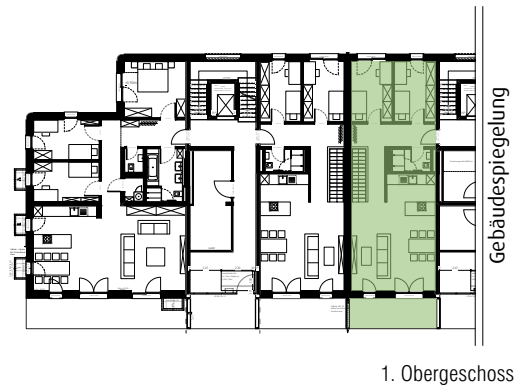

Erdgeschoss

1. Obergeschoss

Oedenberger Straße 143 – Nürnberg
M 1:100 / M1:500

Grundriss Haus IV – Maisonette-Wohnung
Wohnung 4.1.3 – 4 Zimmer
mit Terrasse
4.U.KA.9 Kellerabteil
gesamt 129,73m²