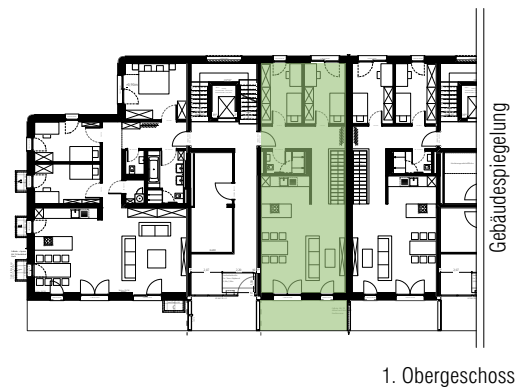

Erdgeschoss

1. Obergeschoss

Oedenberger Straße 141 – Nürnberg  
M 1:100 / M1:500

Grundriss Haus IV – Maisonette-Wohnung  
Wohnung 4.1.2 – 4 Zimmer  
mit Terrasse  
4.U.KA.6 Kellerabteil  
gesamt 130,31m<sup>2</sup>